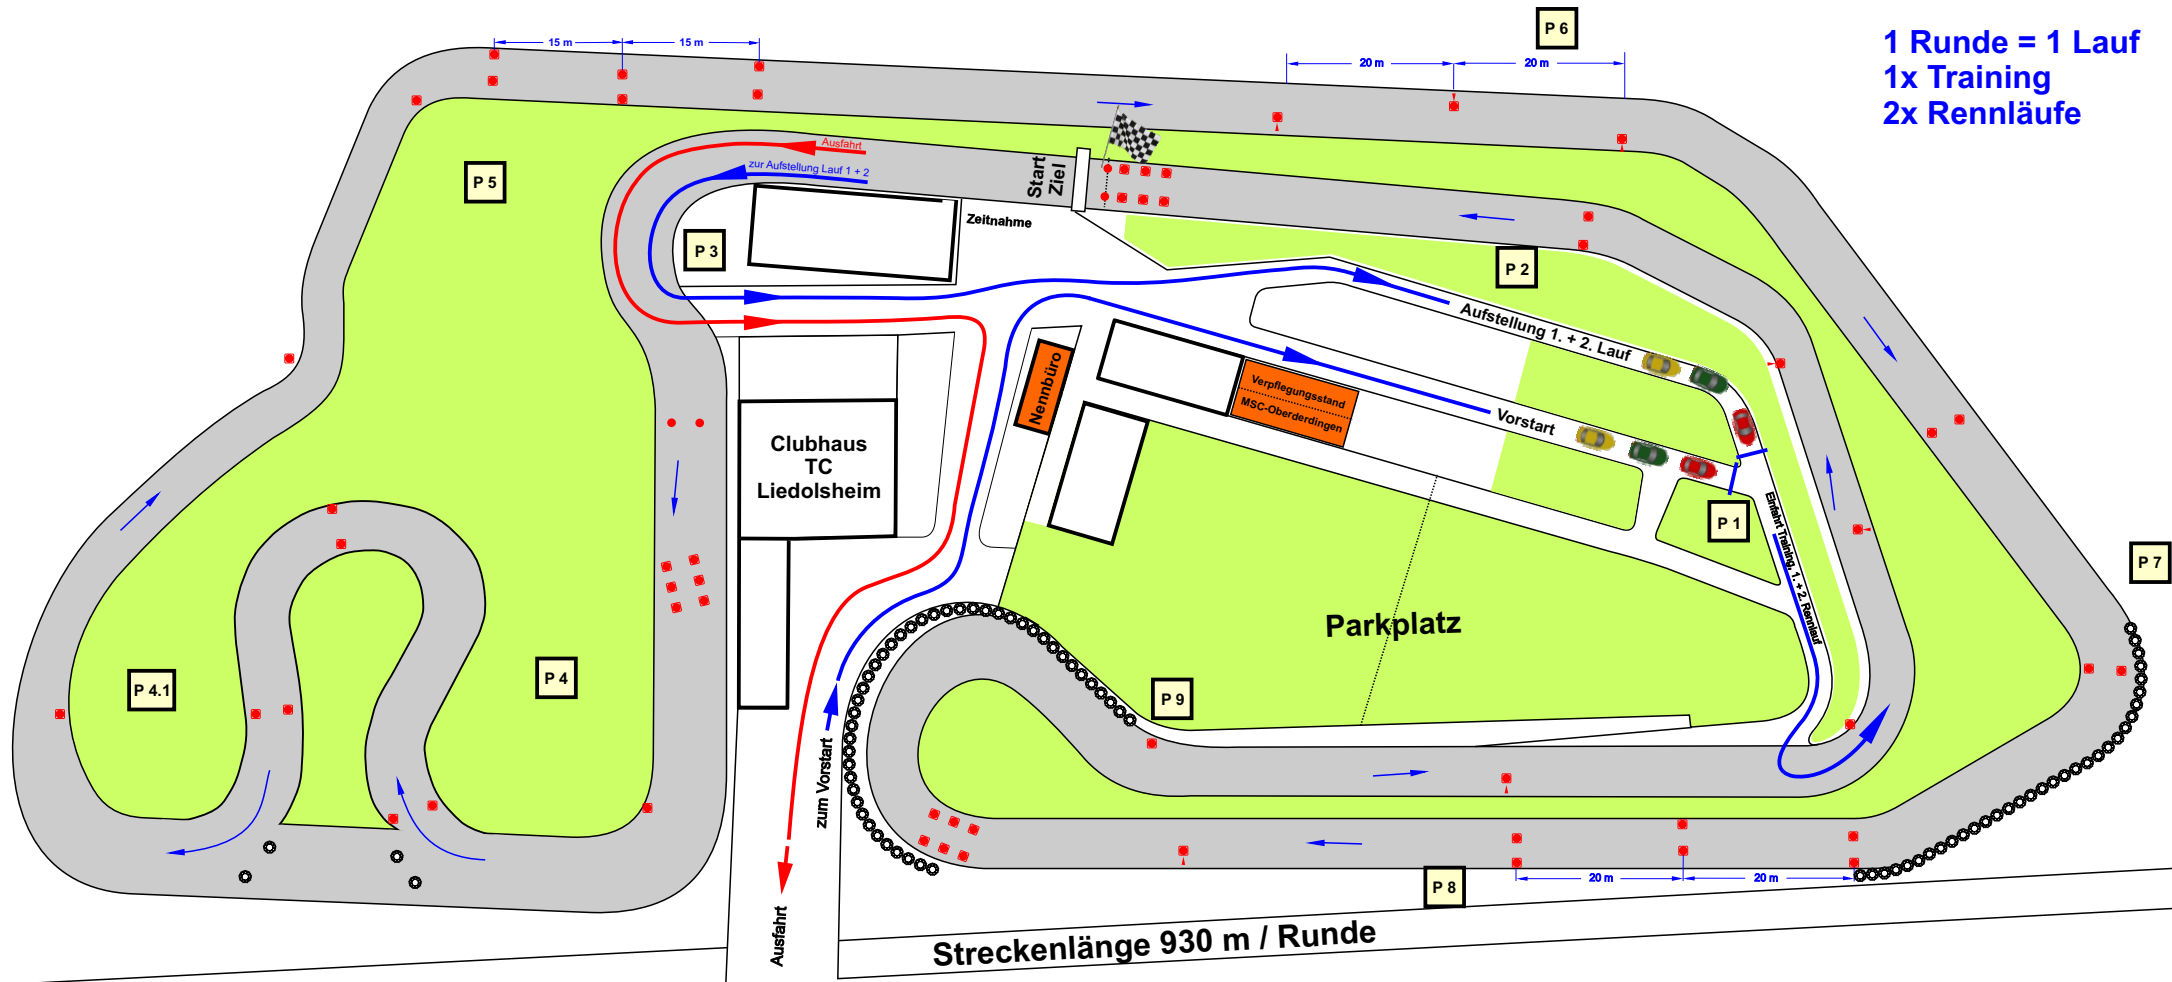

19. Clubslalom in Liedolsheim

Streckenplan 2021

1 Runde = 1 Lauf
 1x Training
 2x Rennläufe

ADAC

Technische
Abnahme

Fahrerlager

Reg.-Nr.: 2021/1-17