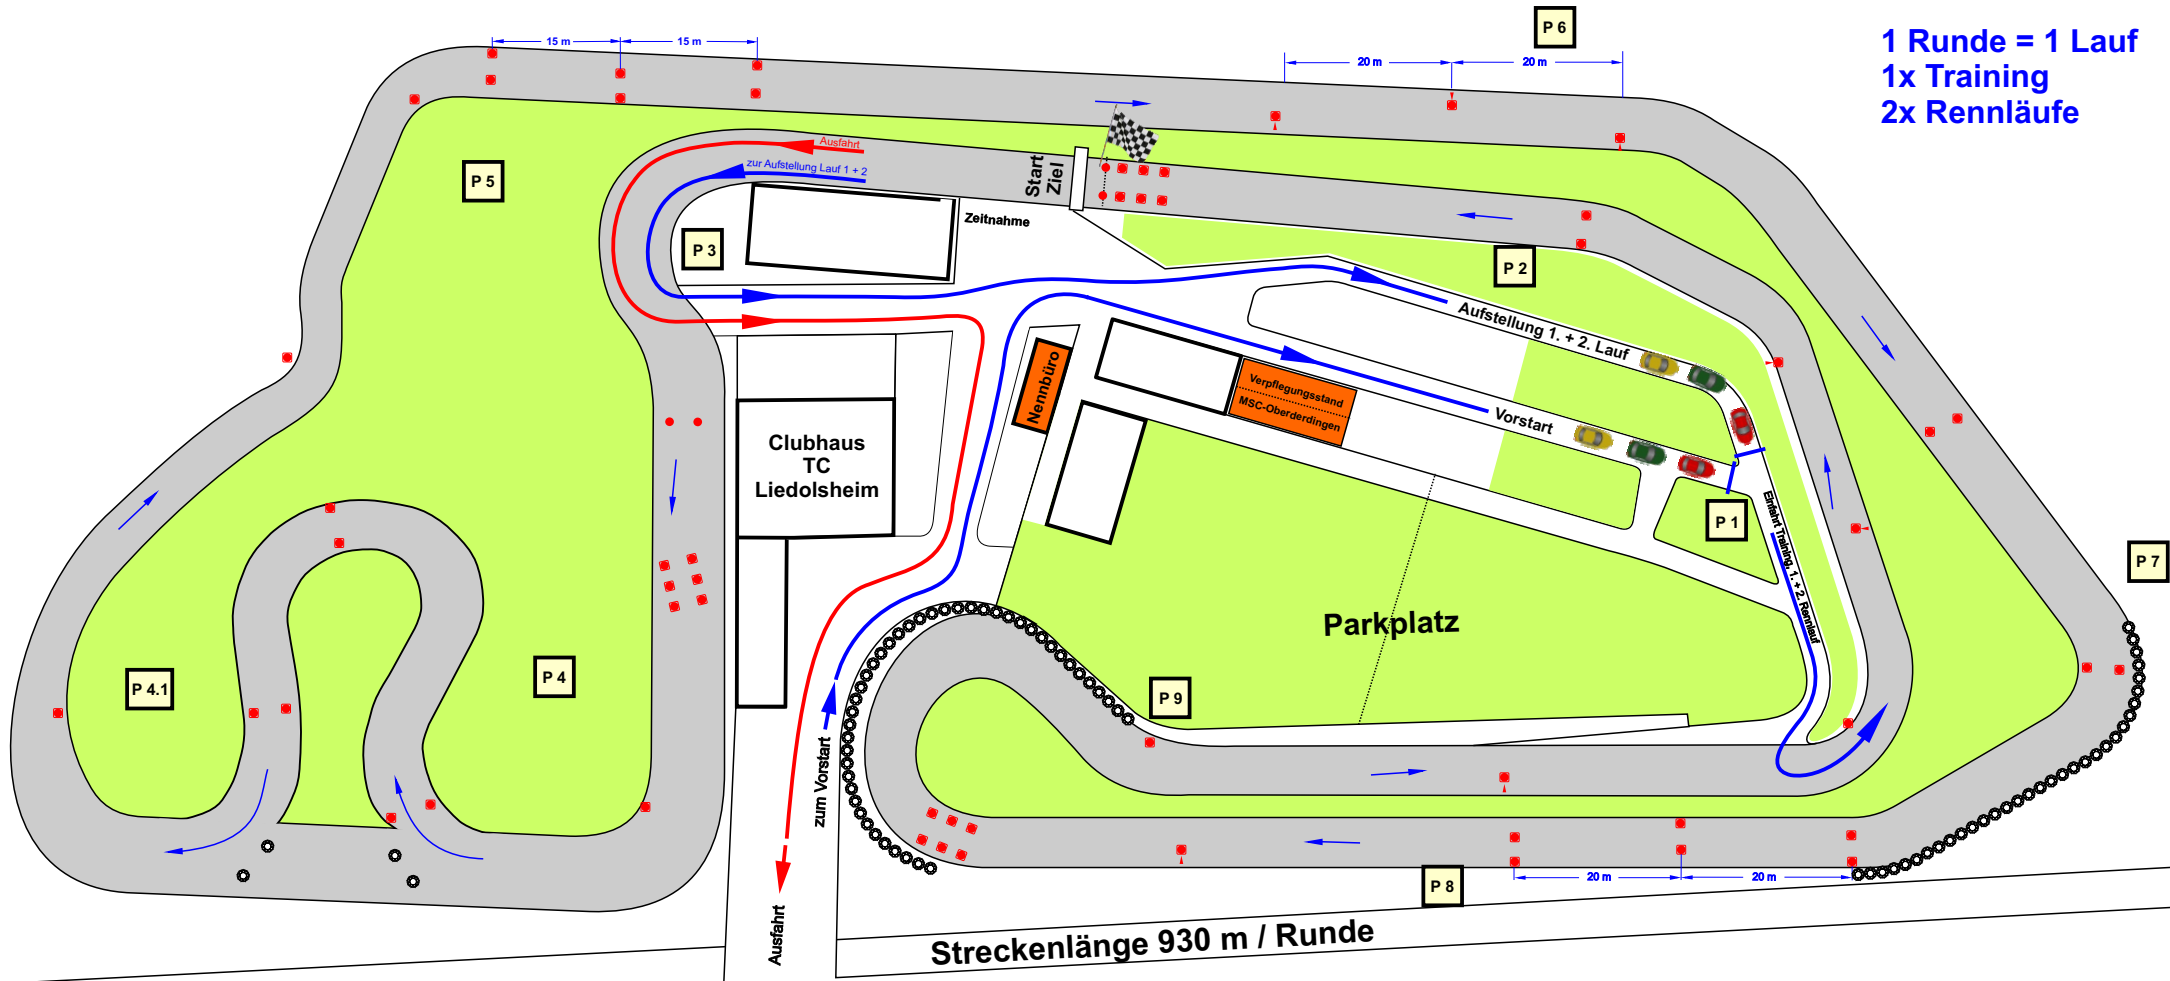

22. Clubslalom in Liedolsheim

Streckenplan 2023

1 Runde = 1 Lauf
 1x Training
 2x Rennläufe

ADAC

Technische
Abnahme

Fahrerlager

Reg.-Nr.: 2023/1-12