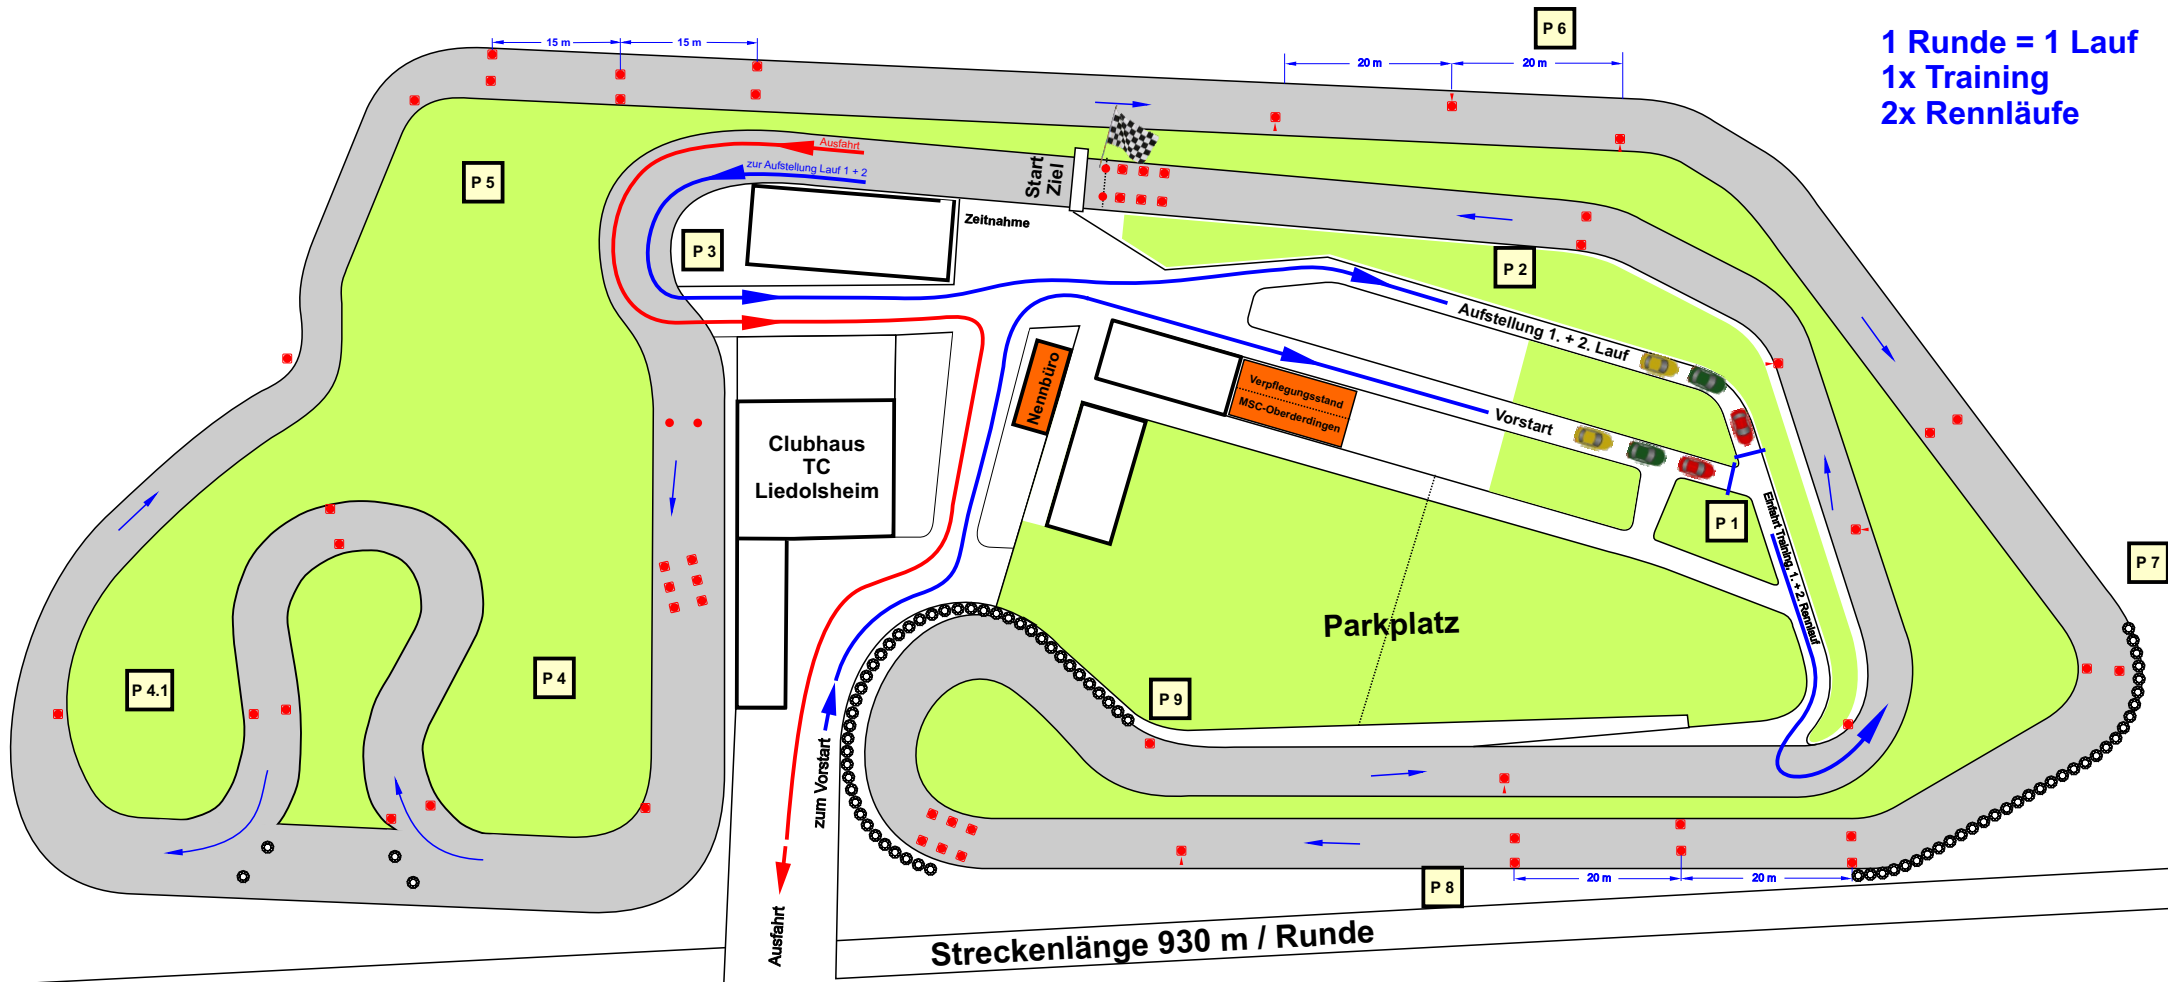

26. Clubslalom in Liedolsheim

Streckenplan 2025

1 Runde = 1 Lauf
 1x Training
 2x Rennläufe

ADAC

Technische
Abnahme

Fahrerlager